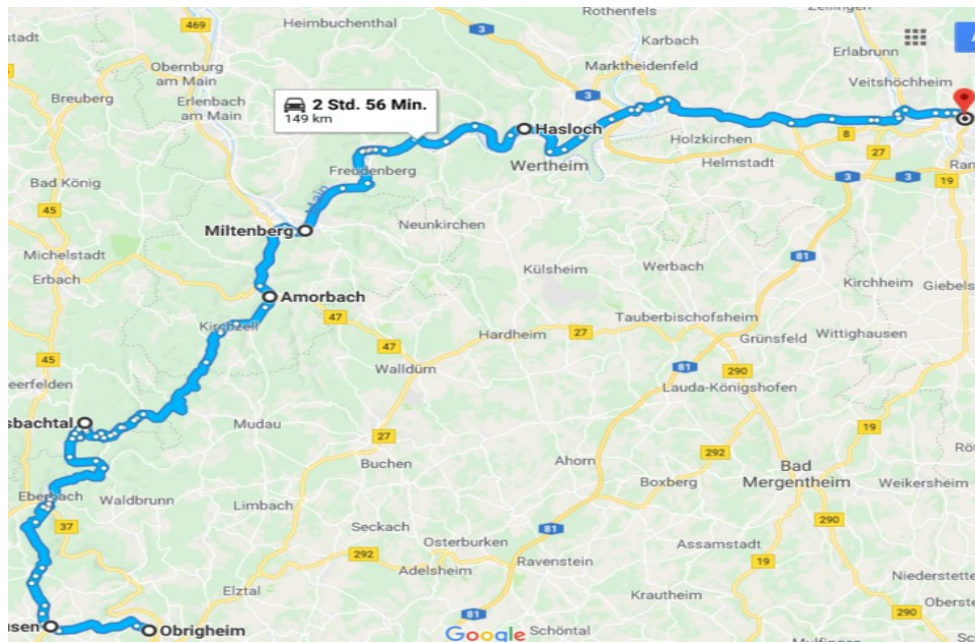

Motorradtour

Hintour:

Wegpunkte:

Rock´n Bowl Obrigheim – Aglasterhause – Sensbachtal – Amorbach – Miltenberg – Hasloch – Missionsärztliche Klinik Würzburg

Rücktour:

Wegpunkte:

Missionsärztliche Klinik Würzburg – Werbach – Kulsheim – Neunkirchen – Buchen – Mudach – Waldbrunn – Rock´n Bowl Obrigheim