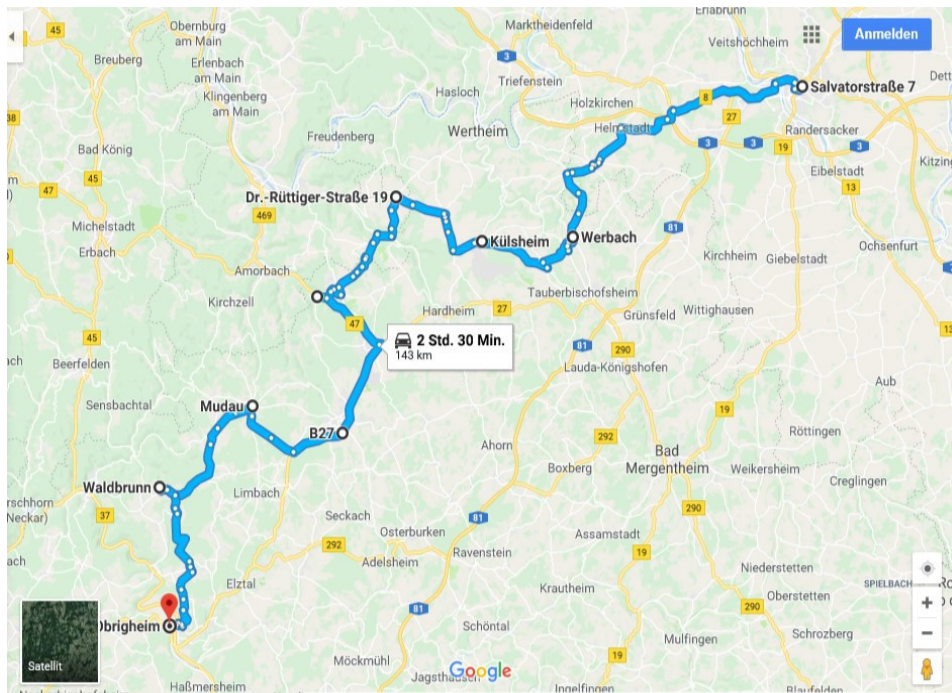

Motorradtour

Hintour:

Wegpunkte:

Rock´n Bowl Obrigheim – Aglasterhause – Sensbachtal – Amorbach – Miltenberg – Hasloch – Missionsärztliche Klinik Würzburg

Rücktour:

Wegpunkte:

Missionsärztliche Klinik Würzburg – Werbach – Kulsheim – Neunkirchen – Buchen – Mudach – Waldbrunn – Rock´n Bowl Obrigheim